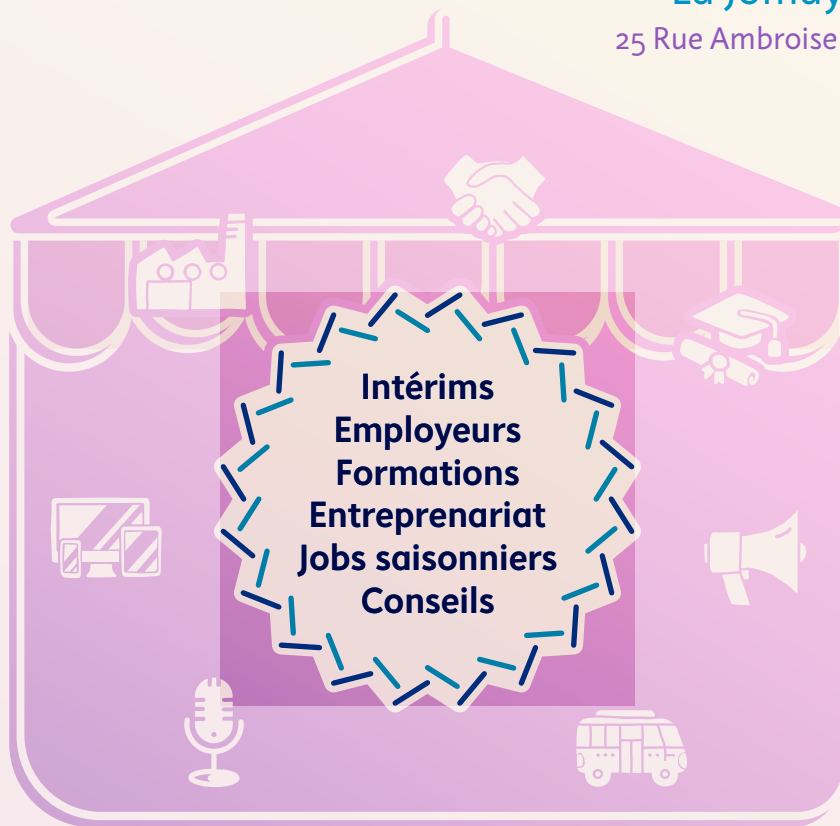

FORUM EMPLOI

16-30 ans

JEUDI 23 AVRIL
de 17h à 20h

Centre Social
de Solaure -
La Jomayère
25 Rue Ambroise Paré

Viens avec ton CV et postule en direct !

PLAN DU FORUM

Pôle des entreprises

Police Nationale
Tremplin 42
Stas
GEIQ Sports & Loisirs
GEIQ Transport
GEIQ BTP
Fergus

Pôle accompagnement

Mission Locale de St-Étienne
Espace Infos Jeunes
France Travail
Sports dans la Ville

Cyberbase- Décllic'CV

MIFE Loire Sud
Centre Social de Solaura-la Jomayère

Infos - Accueil

Studio Radio Live Emploi